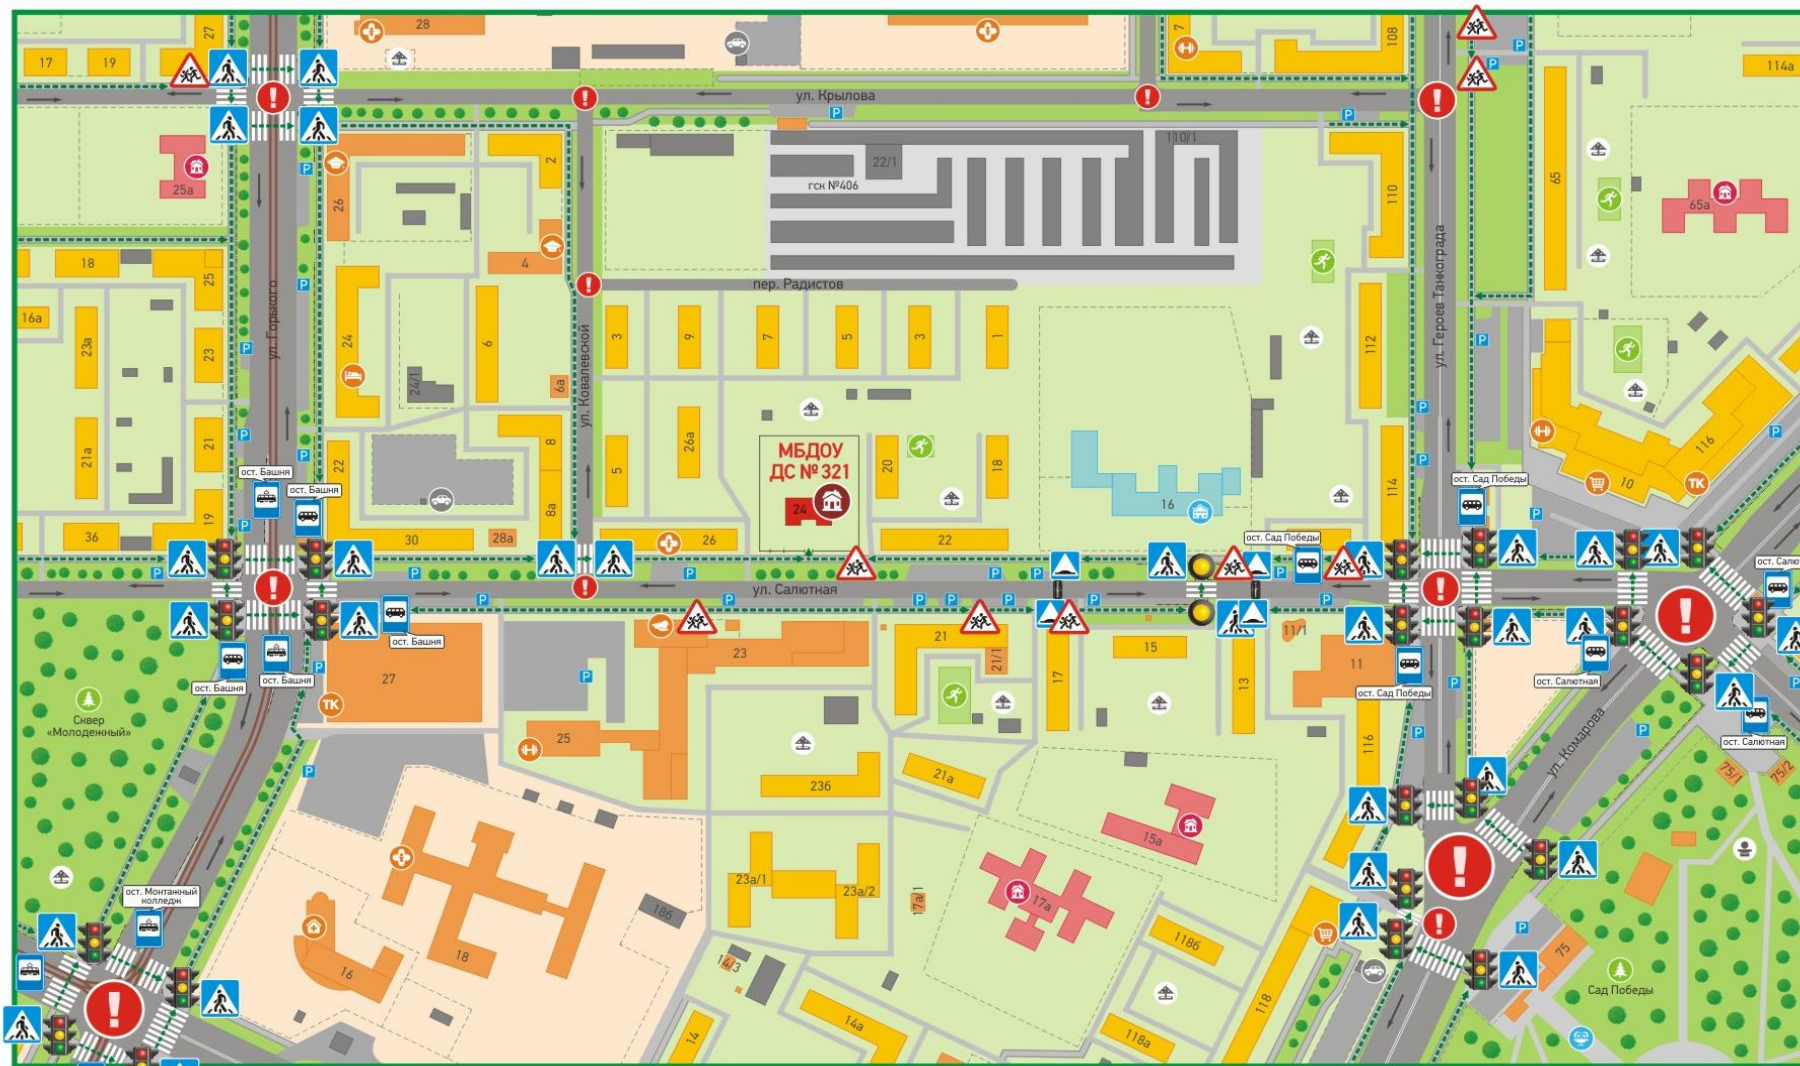

1. План-схема района расположения МБДОУ «ДС № 321 г. Челябинска» Структурное подразделение, пути движения транспортных средств и детей

Жилой дом	Школа	Детский сад	Детская площадка	Фонтан	Торговый комплекс	Проезная часть	Светофор	Остановка общественного транспорта
Административное здание	Хозяйственный корпус, гараж	Школа	Зеленые насаждения	Поликлиника	Супермаркет	Жилая зона	Семафор	Знак «Искусственная неровность»
Детский сад	Стадион, спортивная площадка	Институт, колледж	Парковая зона	Медицинский центр	Автостоянка	Направление движения транспортного потока	Знак «Пешеходный переход»	Опасный участок дороги
	Стадион, спортивная площадка	Спортивный клуб	Парковая зона	Спортивный клуб	Парковка	Пешеходное ограждение	Знак «Внимание, дети!»	Безопасный путь движения
			Парковая зона			Трамвайные пути